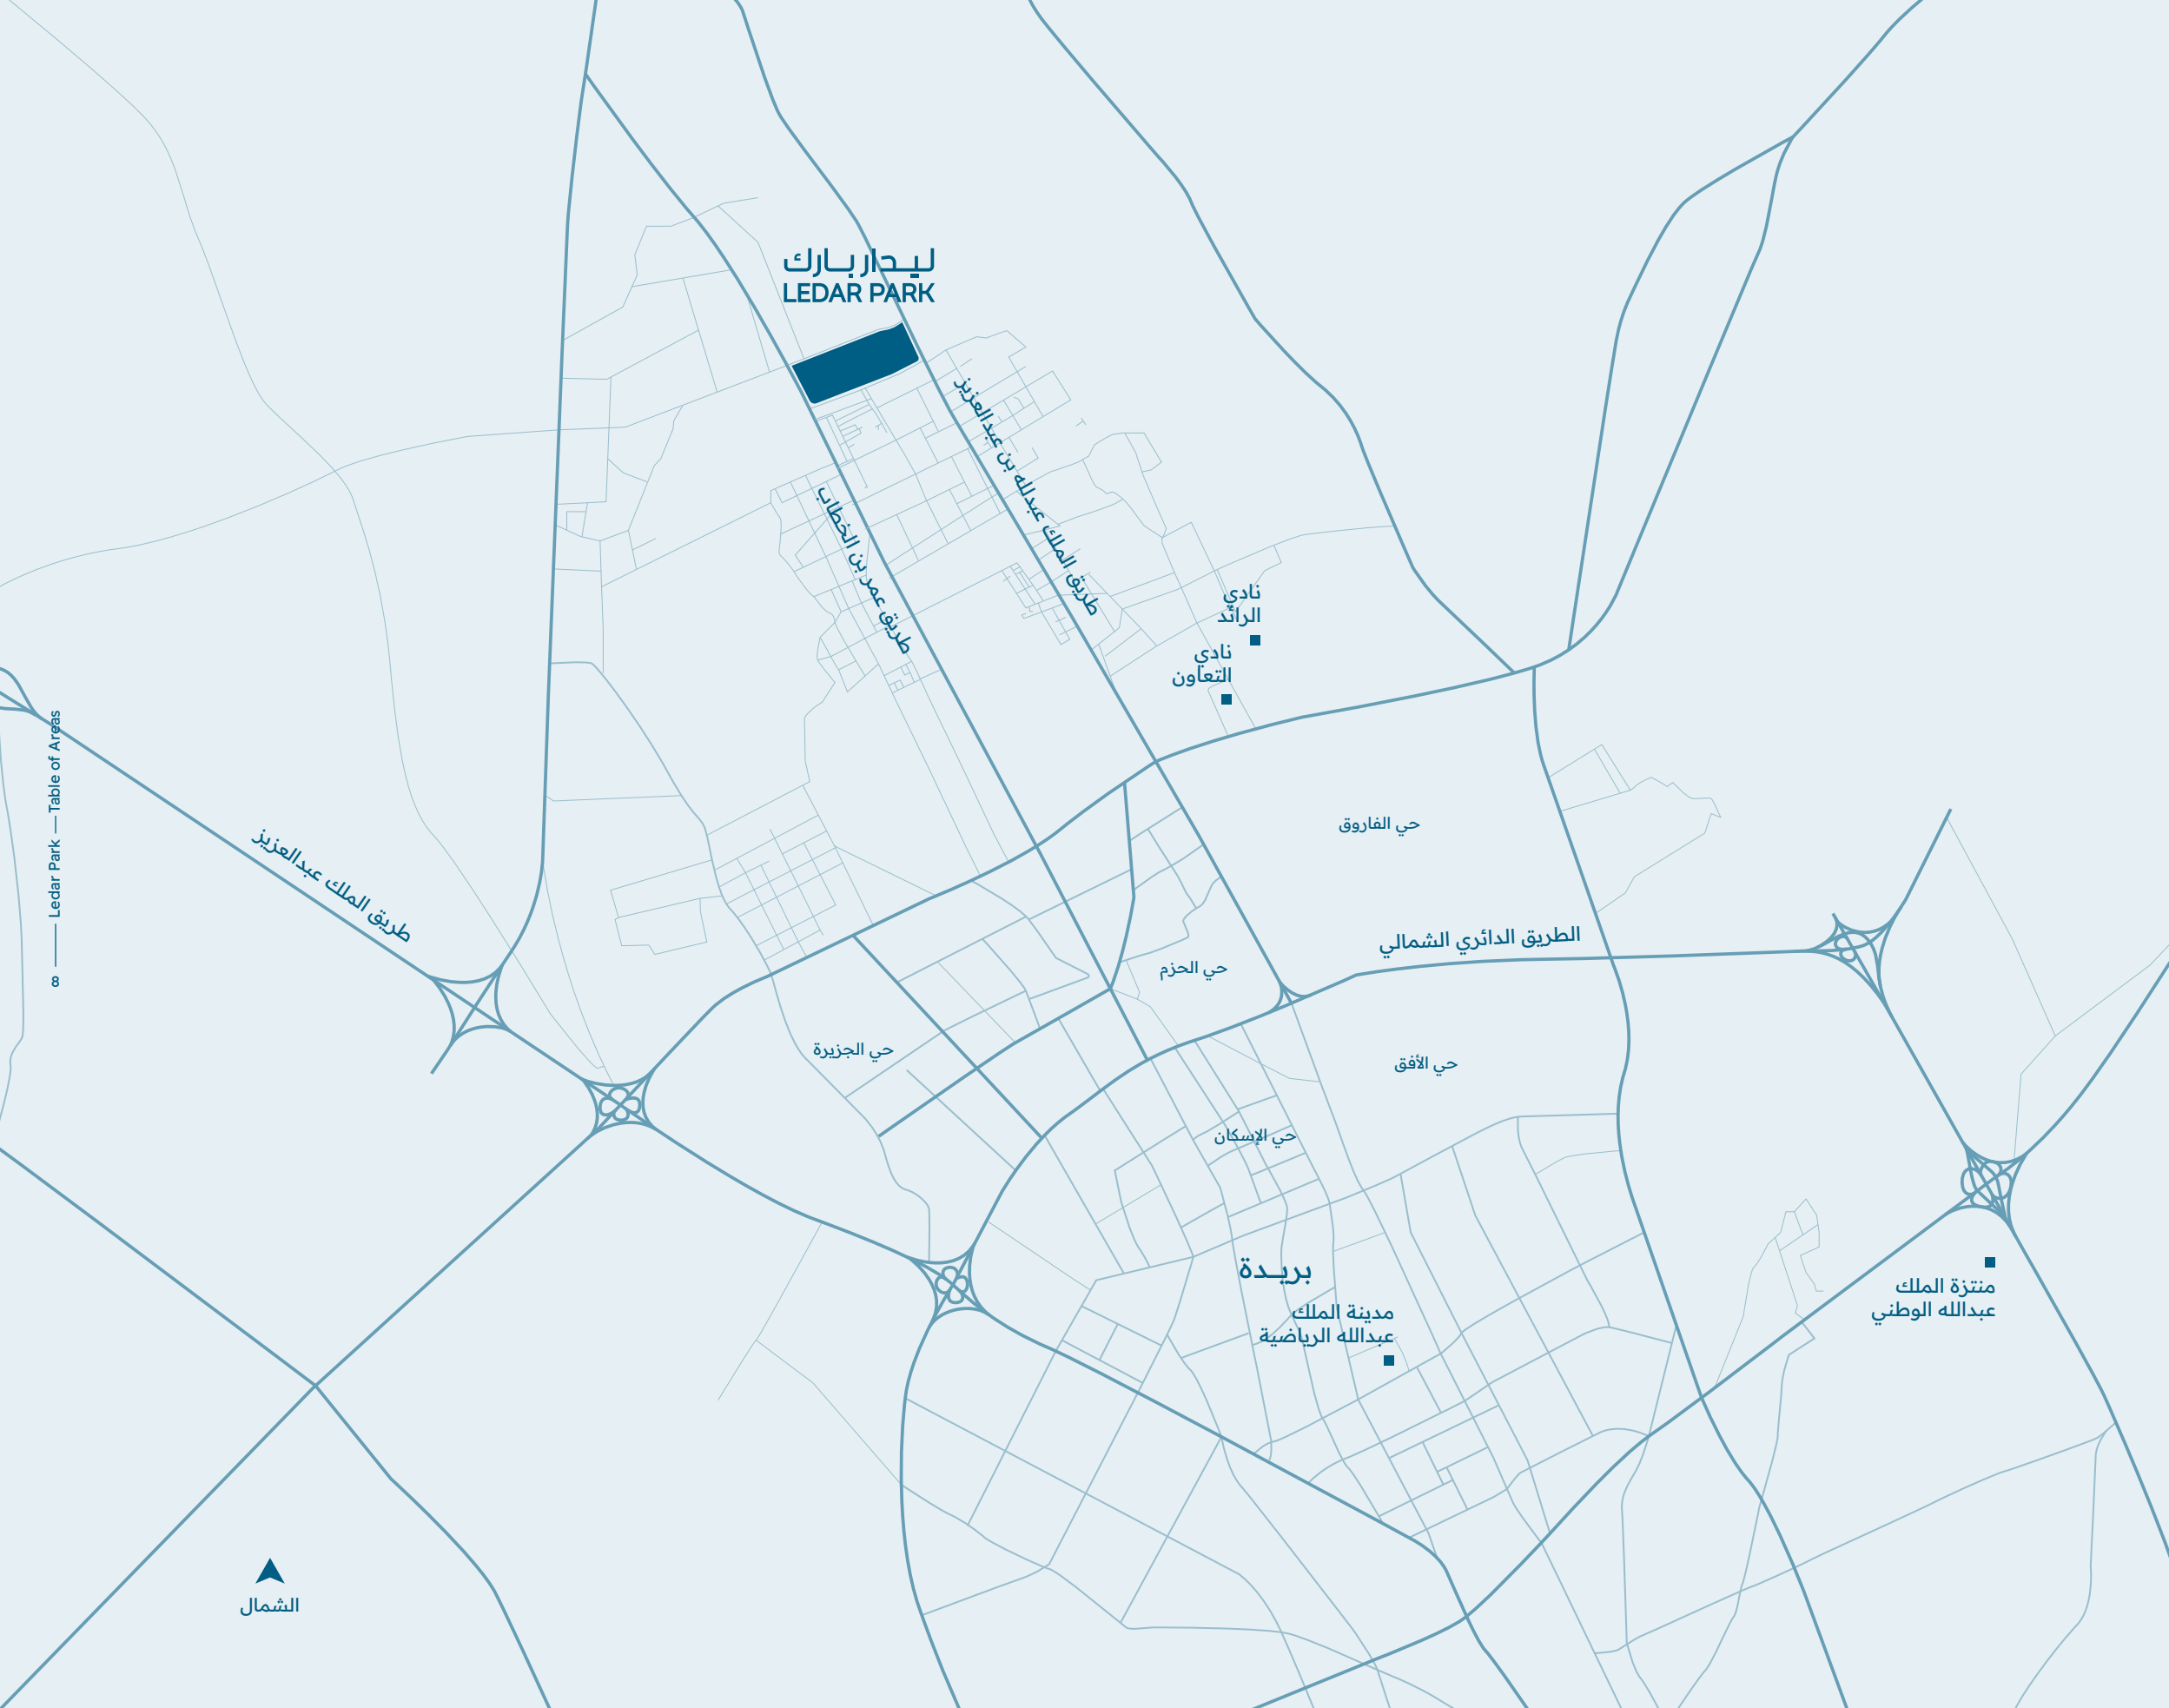

جدول المساحات

ليدار بارك
LEDAR PARK

21
المجاورة
الثانية

13
المجاورة
الأولى

39
المجاورة
الرابعة

31
المجاورة
الثالثة

ليدار بارك هو مخطط في بريدة بمنطقة القصيم بمساحة تفوق 870,000 م²، تم تصميمه ليوفر أسلوب حياة عصري بطابع جديد، مع مجموعة من الخيارات السكنية والاستثمارية، بالإضافة إلى باقة واسعة من الخدمات والمرافق تضمن لقاطنيه راحة ورفاهية وتشكل مجتمع متكامل وفقاً لبرنامج جودة الحياة الذي يهدف لرفاهية المواطن السعودي.

ليدار بارك

يلائم تطلعاتك

مخطط ليدار بارك الممتد على مساحة تفوق 870,000 م²، يمثل العنوان الجديد لأسلوب حياة عصرية في منطقة القصيم شمال بريدة، حيث يحتضن بين أرجائه أراضٍ مختلفة المساحات والاستخدامات، تتيح لك حرية الاختيار لترسم تفاصيل حياتك بما يلائم تطلعاتك.

موقع استراتيجي

يتميز ليدار بارك بموقعه الاستراتيجي في منطقة القصيم شمال بريدة والتي تقع في وسط المملكة العربية السعودية، مما يجعلك أقرب من جميع جهاتك، ويقع المخطط في نطاق النمو العمراني الجديد وبإطلالة مباشرة على أهم طريقين مهمين واللذان يعتبران شريانا المنطقة، حيث يحده من الغرب طريق عمر بن الخطاب بعرض 60 متر، ومن الشرق طريق الملك عبدالله بعرض 80 متر، كل تلك الطرق الرئيسية التي يرتبط بها المخطط جعلت من عملية الوصول منه وإليه في غاية الانسيابية والسهولة.