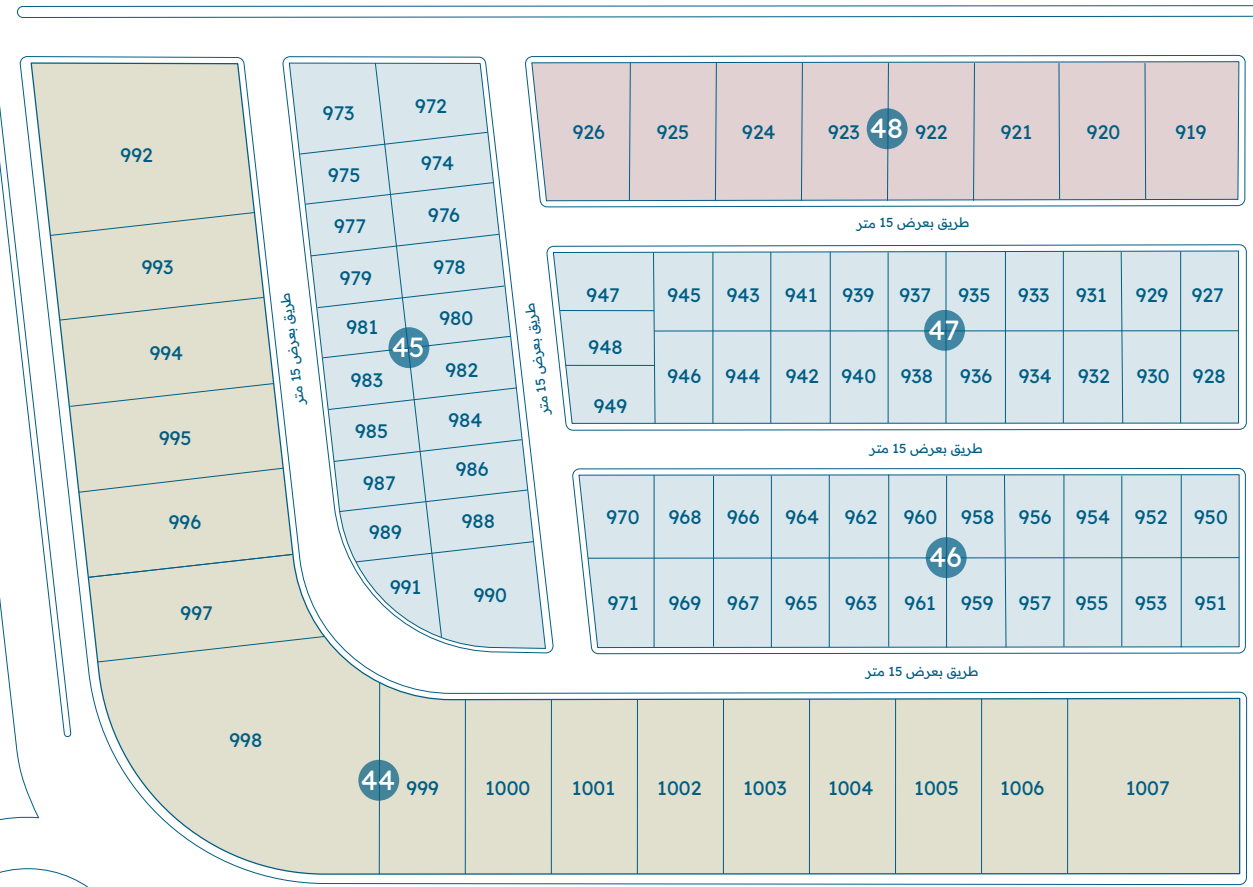

المجاورة الرابعة

04

طريق عمر بن الخطاب 60 متر

طريق هيكلي بعرض 60 متر

بلك 50 تجاري

الأرض	شمال	جنوب	شرق	غرب	المساحة م²
898	43.13	48.34	53.26	51.44	2,438.09
899	25.00	25.00	51.44	51.41	1,278.08
900	25.00	25.00	51.41	51.38	1,217.15
901	25.00	25.00	51.38	51.35	1,146.17
902	25.00	25.00	51.35	51.32	1,075.19
903	25.00	25.00	51.32	51.29	1,004.22
904	25.00	25.00	51.29	51.26	933.24
905	25.00	25.00	51.26	51.23	862.27
906	25.00	25.00	51.23	51.20	791.29
907	25.00	25.00	51.20	51.17	720.32
908	50.00	50.00	51.17	51.11	1,326.48
المجموع					12,792.50