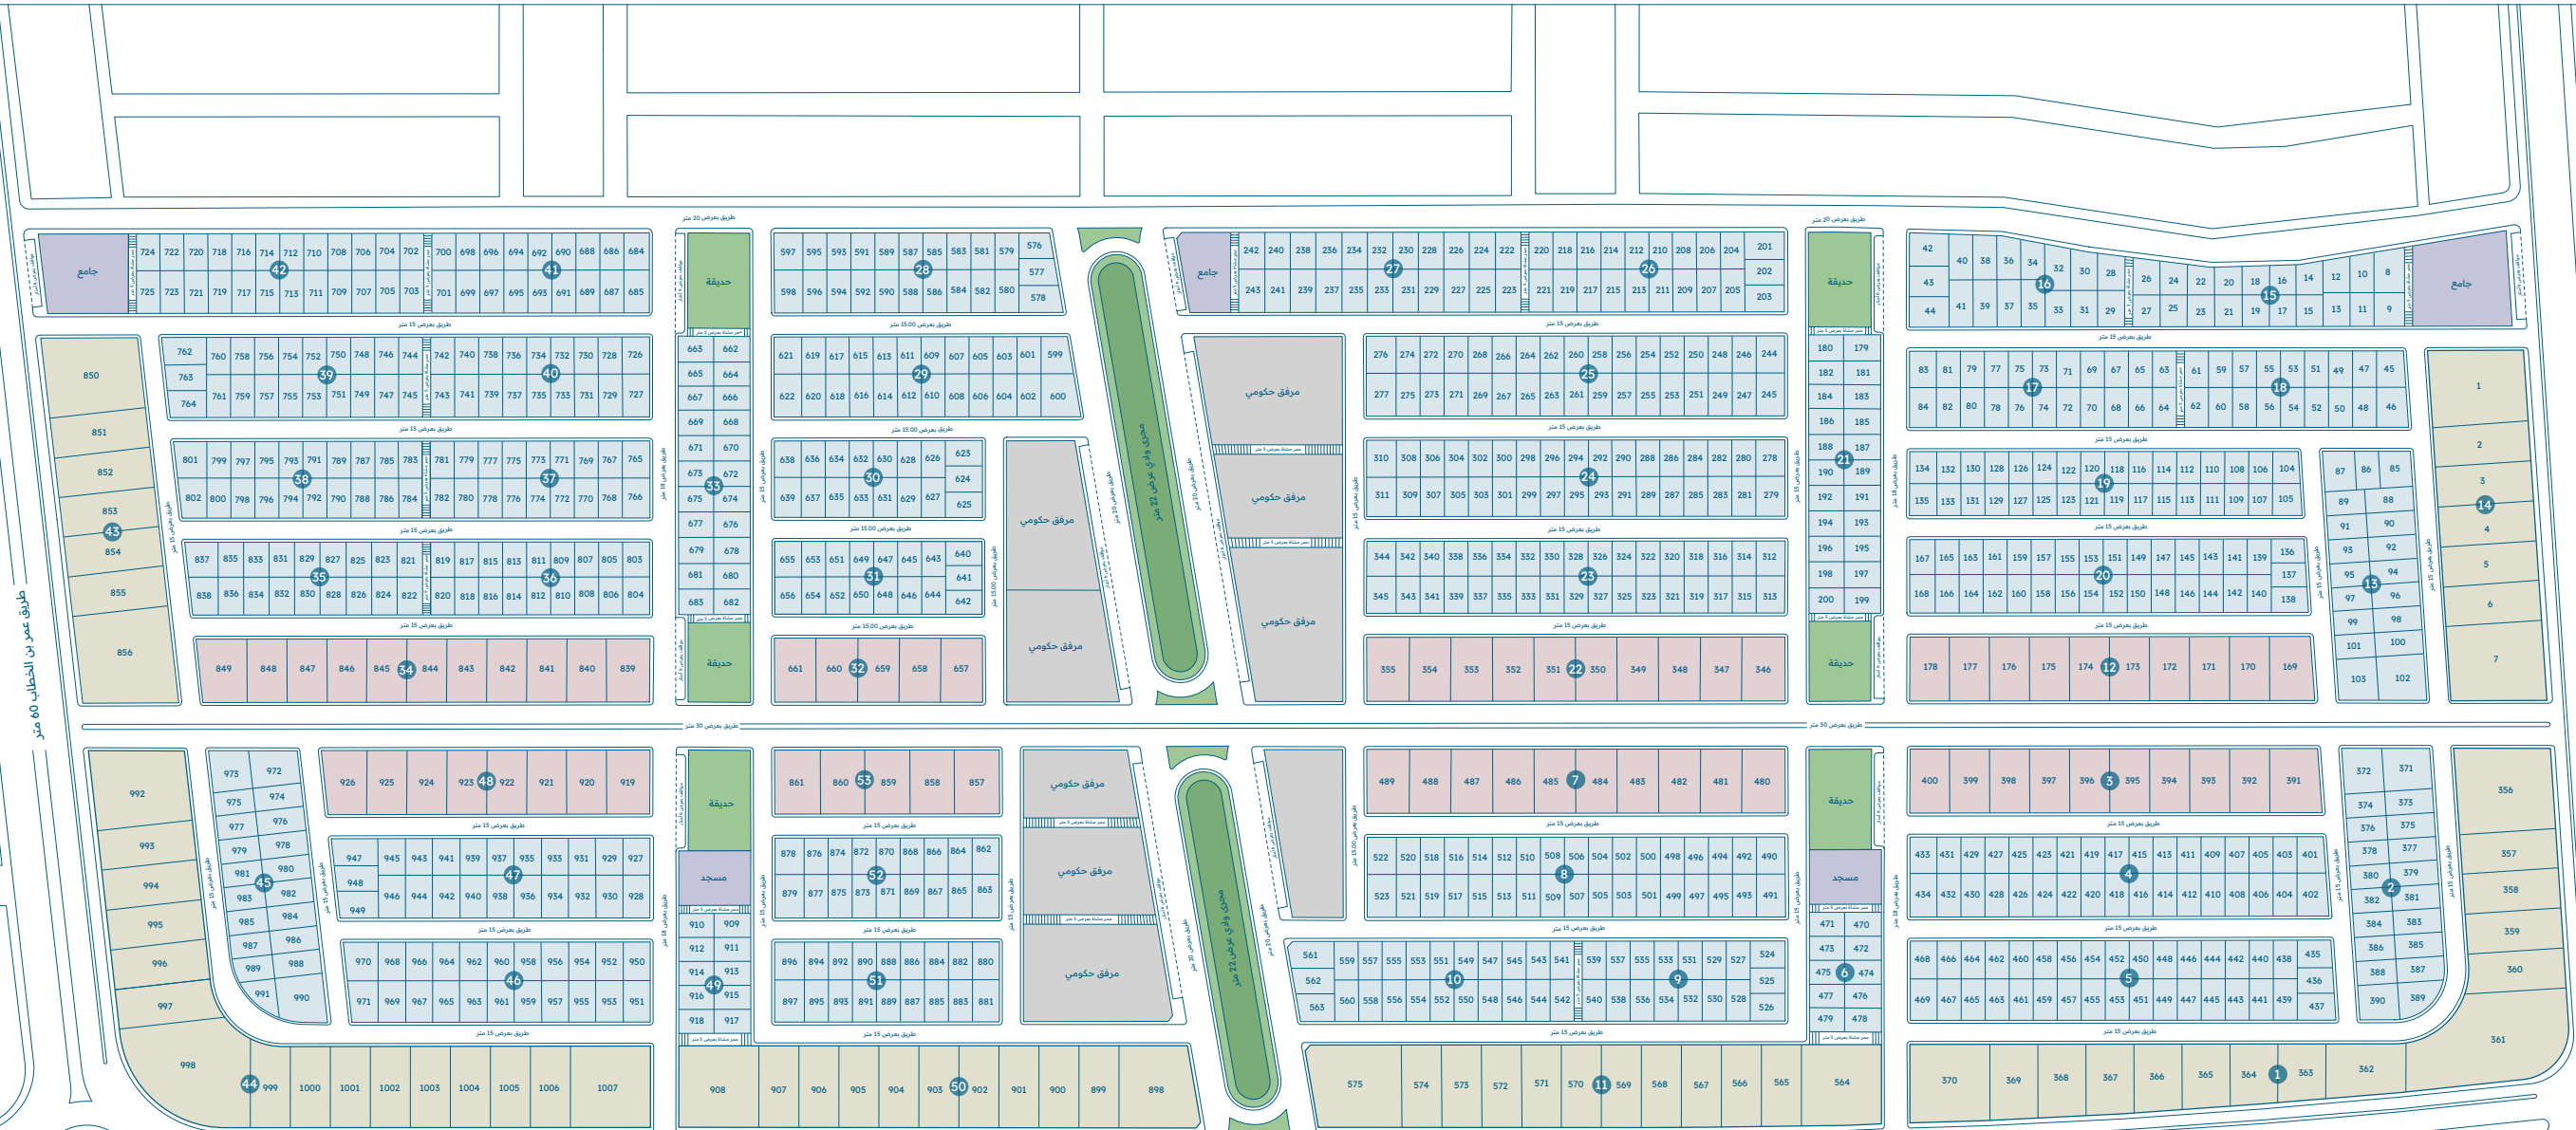

4	53	1007
إجمالي عدد المجاورات	إجمالي عدد البلكات	إجمالي عدد القطع
68	69	870
قطعة تجارية	قطعة متعددة الأدوار	قطعة سكنية

المساحة
الإجمالية للمخطط

878,723.47 م²

مخطط معتمد برقم ق/ب/7768

Ledar Park — Table of Areas

12

طريق عمر بن الخطاب 60 متر

طريق الملك عبدالله عرض 80 متر

ليدار بارك — جدول المساحات

11

طريق هيكلي بعرض 60 متر

طريق هيكلي بعرض 60 متر

- مسكن
- تجاري
- سكني متعدد الادوار
- مرافق حكومية
- مساجد
- حدائق
- ممرات مشاة