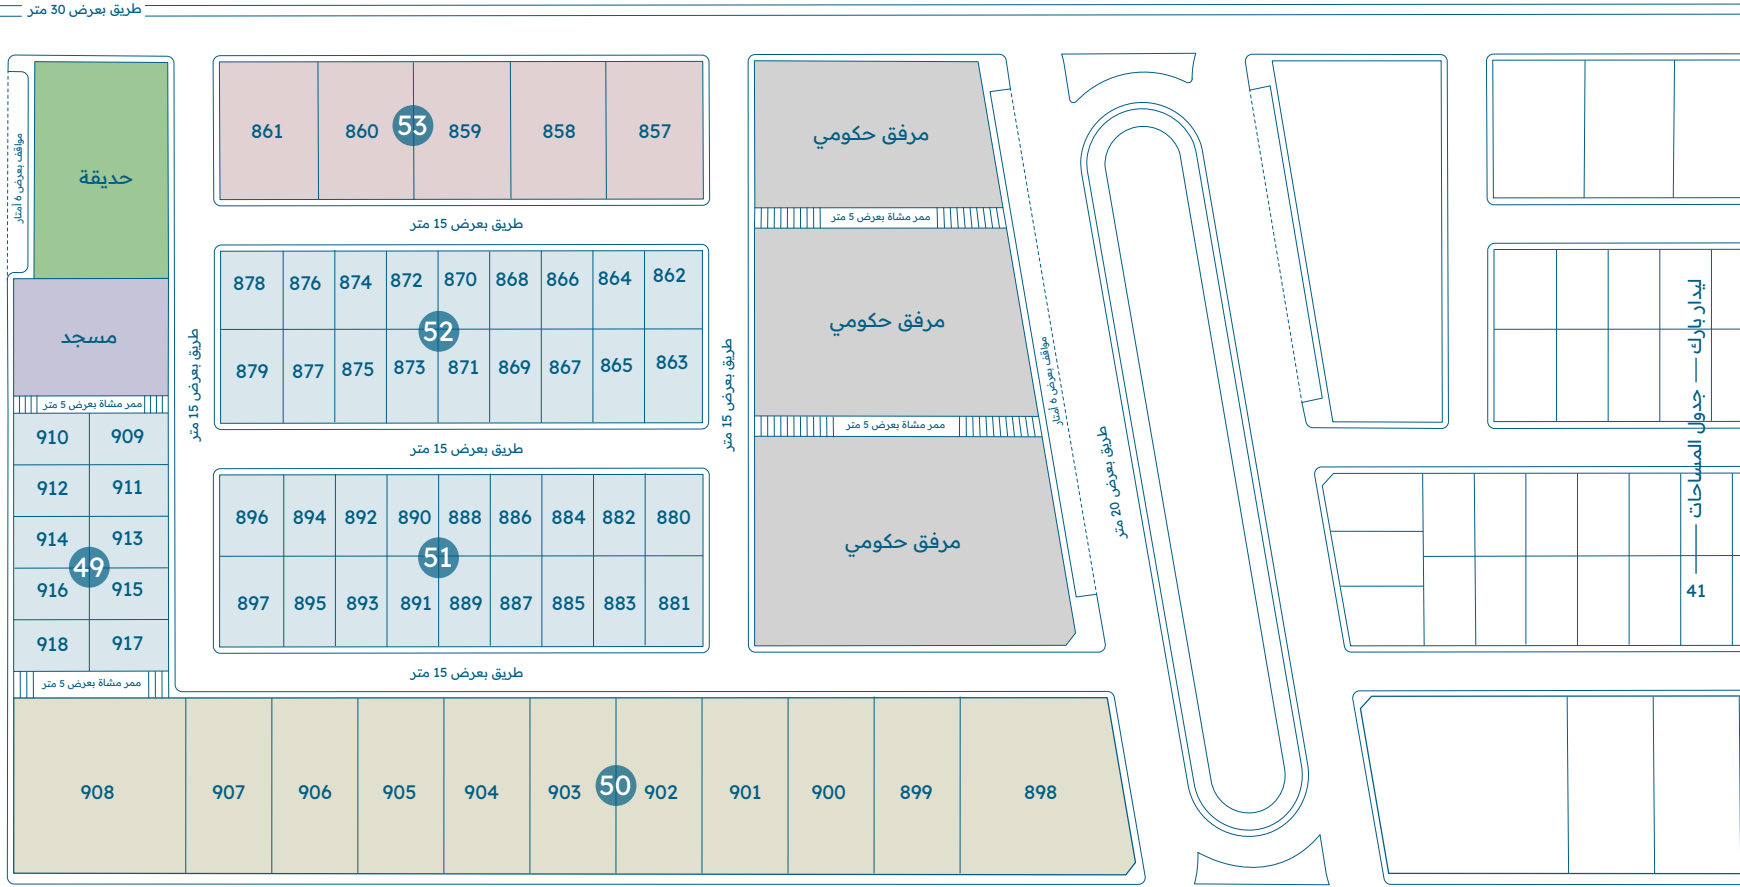

المجاورة الرابعة

04

طريق عمر بن الخطاب 60 متر

طريق هيكلي بعرض 60 متر

بلك 50 تجاري

الأرض	شمال	جنوب	شرق	غرب	المساحة م²
898	43.13	48.34	53.26	51.44	2,438.09
899	25.00	25.00	51.44	51.41	1,278.08
900	25.00	25.00	51.41	51.38	1,217.15
901	25.00	25.00	51.38	51.35	1,146.17
902	25.00	25.00	51.35	51.32	1,075.19
903	25.00	25.00	51.32	51.29	1,004.22
904	25.00	25.00	51.29	51.26	933.24
905	25.00	25.00	51.26	51.23	862.27
906	25.00	25.00	51.23	51.20	791.29
907	25.00	25.00	51.20	51.17	720.32
908	50.00	50.00	51.17	51.11	1,326.48
المجموع					12,792.50